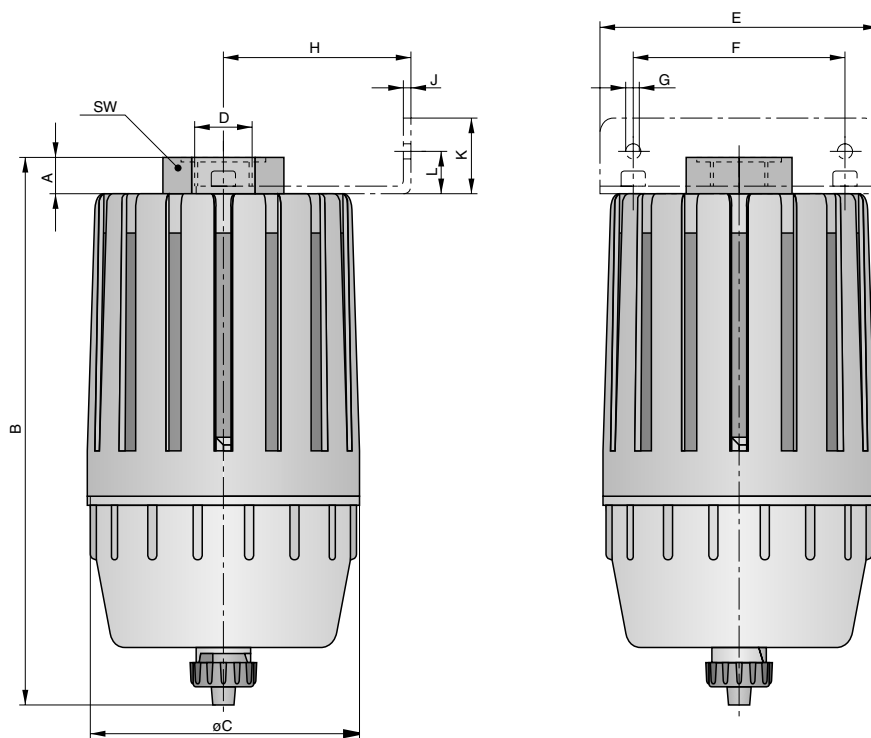

Veličiny		Údaje o tlaku – přetlak							
Konstrukce		3 stupňový koalescenční filtr							
Typ		AF-08	AF-10	AF-15	AF-20	AF-25	AF-32	AF-50	
Velikost připojení		G1/4	G3/8	G1/2	G3/4	G1	G1 1/4	G2	
Poloha pro instalaci		vertikální, nádobka směrem dolů							
Teplota média a okolí	T_{min} T_{max}	°C	+1,5						
		°C	+60						
Vyprazd. kondenzátu		manuálně							
Hmotnost		kg	0,3	0,3	0,6	0,6	1,1	1,1	1,17
Pneumatické veličiny									
Oblast pracovního tlaku	p_{min} p_{max}	bar	0						
		bar	10						
Pokles tlaku	Δp	bar	viz diagram						
Stupeň odloučení	η	%	99,999 D.O.P. pevné částice a aerosoly (olej, voda) >0,1 μm						
Obsah zbytkového oleje		mg/m ³	0,01						
Tlumení hluku na otevřeném výstupu		dB	20	20	20	25	35	35	35
Odvětrávací výkon		l/s	viz diagram						

Rozměry (mm)

Tabulka rozměrů (mm)

Typ	A	B	C	D	E	F	G	H	J	K	L	SW
AF-08	6	130	77	G1/4	64	45	5,8	50	2,5	11	3	26
AF-10	6	130	77	G3/8	64	45	5,8	50	2,5	11	3	26
AF-15	12	180	90	G1/2	81	56,5	5,5	52	1,5	25	13	41
AF-20	12	180	90	G3/4	81	56,5	5,5	52	1,5	25	13	41
AF-25	15	254	110	G1	93	70	5,5	62	1,5	25	13	50
AF-32	30	270	110	G1 1/4	93	70	5,5	62	1,5	25	13	55
AF-50	73	311	110	G2	93	70	5,5	62	1,5	25	13	55