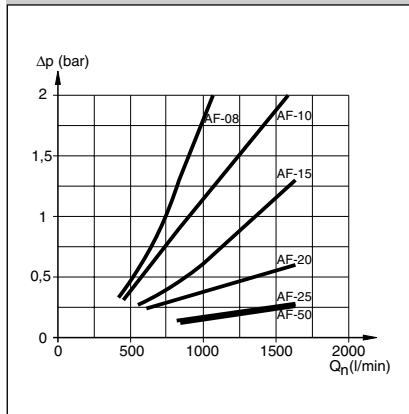

Pokles tlaku