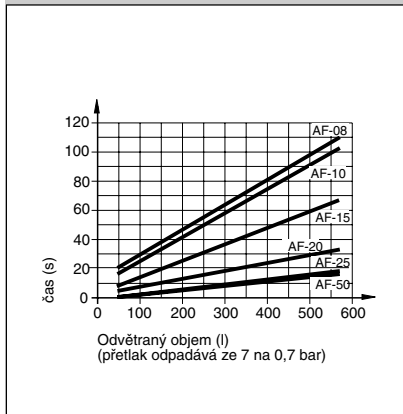

Odvětrávací výkon