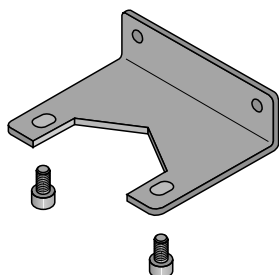

Veličiny		Údaje o tlaku – přetlak							
Konstrukce		3 stupňový koalescenční filtr							
Typ		AF-08	AF-10	AF-15	AF-20	AF-25	AF-32	AF-50	
Velikost připojení		G1/4	G3/8	G1/2	G3/4	G1	G1 1/4	G2	
Poloha pro instalaci		vertikální, nádobka směrem dolů							
Teplota média a okolí	T_{min} T_{max}	°C	+1,5						
		°C	+60						
Vyprazd. kondenzátu		manuálně							
Hmotnost		kg	0,3	0,3	0,6	0,6	1,1	1,1	1,17
Pneumatické veličiny									
Oblast pracovního tlaku	p_{min} p_{max}	bar	0						
		bar	10						
Pokles tlaku	Δp	bar	viz diagram						
Stupeň odloučení	η	%	99,999 D.O.P. pevné částice a aerosoly (olej, voda) >0,1 μm						
Obsah zbytkového oleje		mg/m ³	0,01						
Tlumení hluku na otevřeném výstupu		dB	20	20	20	25	35	35	35
Odvětrávací výkon		l/s	viz diagram						

Odvzdušňovací filtr

G1/4-G2

tlumič hluku

airfit micro

AF

A1P171E00KY00X

Příslušenství

Sada upevňovacích prvků

Obj. číslo:
KX 9132 (G1/2, G3/4)
KX 9133 (G1, G2)

Pokles tlaku

Odvětrávací výkon

Odvzdušňovací filtry (tlumiče hluku) čistí odfuk z pneumatických přístrojů a snižují hlučnost expandujícího odvětrávaného vzduchu.

Rozměry (mm)

Tabulka rozměrů (mm)

Typ	A	B	C	D	E	F	G	H	J	K	L	SW
AF-08	6	130	77	G1/4	64	45	5,8	50	2,5	11	3	26
AF-10	6	130	77	G3/8	64	45	5,8	50	2,5	11	3	26
AF-15	12	180	90	G1/2	81	56,5	5,5	52	1,5	25	13	41
AF-20	12	180	90	G3/4	81	56,5	5,5	52	1,5	25	13	41
AF-25	15	254	110	G1	93	70	5,5	62	1,5	25	13	50
AF-32	30	270	110	G1 1/4	93	70	5,5	62	1,5	25	13	55
AF-50	73	311	110	G2	93	70	5,5	62	1,5	25	13	55